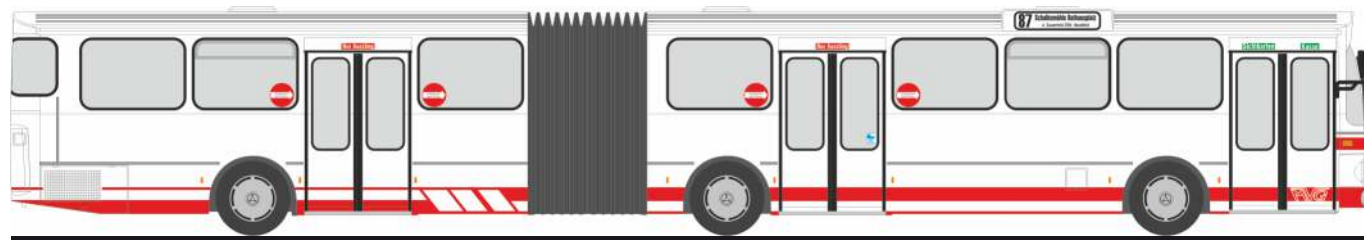

Made in Germany

NEUHEITEN

Spielwarenmesse 2017

RIETZEAUTOMODELLE

AUTOMODELLE
IN PERFEKTION

ADTRANZ GT8
„VAG, Nürnberg - Wagen 1126“
STRA01024 | 1:87 | D

ADTRANZ GT8
„MVG, München - Wagen 2201“
STRA01025 | 1:87 | D

MERCEDES-BENZ O 305 G
„MVG - Märkische Verkehrsgesellschaft, Lüdenscheid“
74503 | 1:87 | D

MERCEDES-BENZ O 305 G
„Kreiswerke Heinsberg“
74507 | 1:87 | D

MERCEDES-BENZ O 305 G
„Bogestra, Bochum“
74504 | 1:87 | D