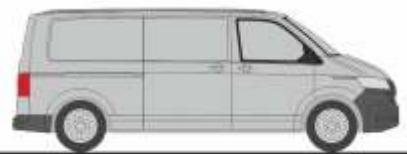

VOLKSWAGEN T6 Bus
„langer Radstand, Mitteldach, Reflexsilber“
11616 | 1:87 | 18,90 €

VOLKSWAGEN T6 Bus
„langer Radstand, Mitteldach, Kirschrot“
11617 | 1:87 | 18,90 €

VOLKSWAGEN T6.1 Kasten
„langer Radstand, Flachdach, Reflexsilber“
11620 | 1:87 | 18,90 €