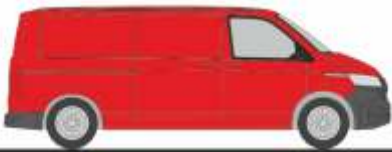

VOLKSWAGEN T6.1 Kasten
„langer Radstand, Flachdach, Kirschrot“
11621 | 1:87 | 18,90 €

VOLKSWAGEN T6.1 Bus
„langer Radstand, Flachdach, Reflexsilber“
11622 | 1:87 | 18,90 €

VOLKSWAGEN T6.1 Bus
„langer Radstand, Flachdach, Kirschrot“
11623 | 1:87 | 18,90 €