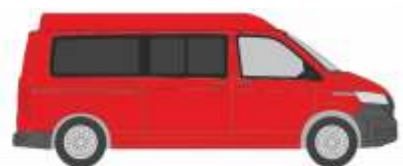

VOLKSWAGEN T6 Halibus
„langer Radstand, Mitteldach, Reflexsilber“
11629 | 1:87 | 18,90 €