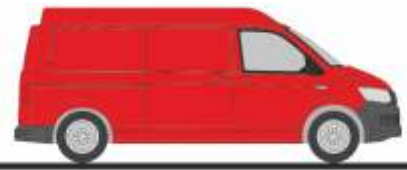

Made in Germany

NEUHEITEN

Herbst 2021

RIETZEAUTOMODELLE

AUTOMODELLE
IN PERFEKTION

NEUHEITEN Herbst 2021

MERCEDES-BENZ eCitaro G
„ASEAG, Aachen“
77600 | 1:87 | D | 39,90 €

MERCEDES-BENZ eCitaro G
„ETH, Zürich“
77602 | 1:87 | CH | 39,90 €

MERCEDES-BENZ eCitaro G
„HOCHBAHN, Hamburg“
77603 | 1:87 | D | 39,90 €

VOLKSWAGEN T6 Kasten
„langer Radstand, Flachdach, Reflexsilber“
11610 | 1:87 | 18,90 €

VOLKSWAGEN T6 Kasten
„langer Radstand, Flachdach, Kirschrot“
11611 | 1:87 | 18,90 €

VOLKSWAGEN T6 Bus
„langer Radstand, Flachdach, Reflexsilber“
11612 | 1:87 | 18,90 €

VOLKSWAGEN T6 Bus
„langer Radstand, Flachdach, Kirschrot“
11613 | 1:87 | 18,90 €

VOLKSWAGEN T6 Kasten
„langer Radstand, Mitteldach, Reflexsilber“
11614 | 1:87 | 18,90 €