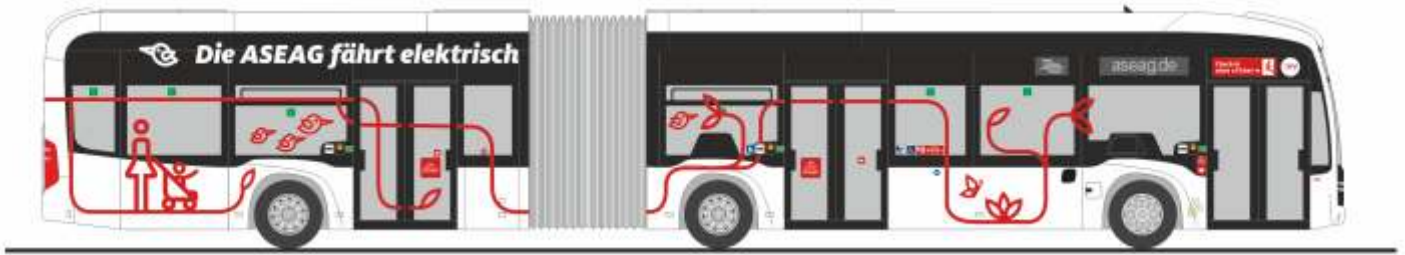

Made in Germany

NEUHEITEN

Herbst 2021

RIETZEAUTOMODELLE

AUTOMODELLE
IN PERFEKTION

NEUHEITEN Herbst 2021

MERCEDES-BENZ eCitaro G
„ASEAG, Aachen“
77600 | 1:87 | D | 39,90 €

MERCEDES-BENZ eCitaro G
„ETH, Zürich“
77602 | 1:87 | CH | 39,90 €

MERCEDES-BENZ eCitaro G
„HOCHBAHN, Hamburg“
77603 | 1:87 | D | 39,90 €

VOLKSWAGEN T6 Kasten
„langer Radstand, Flachdach, Reflexsilber“
11610 | 1:87 | 18,90 €

VOLKSWAGEN T6 Kasten
„langer Radstand, Flachdach, Kirschrot“
11611 | 1:87 | 18,90 €