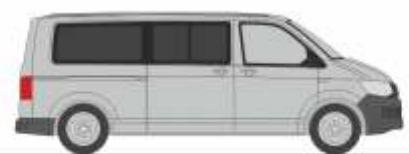

Made in Germany

NEUHEITEN

Herbst 2021

RIETZEAUTOMODELLE

AUTOMODELLE
IN PERFEKTION

NEUHEITEN Herbst 2021

MERCEDES-BENZ eCitaro G
„ASEAG, Aachen“
77600 | 1:87 | D | 39,90 €

MERCEDES-BENZ eCitaro G
„ETH, Zürich“
77602 | 1:87 | CH | 39,90 €

MERCEDES-BENZ eCitaro G
„HOCHBAHN, Hamburg“
77603 | 1:87 | D | 39,90 €

VOLKSWAGEN T6 Kasten
„langer Radstand, Flachdach, Reflexsilber“
11610 | 1:87 | 18,90 €

VOLKSWAGEN T6 Kasten
„langer Radstand, Flachdach, Kirschrot“
11611 | 1:87 | 18,90 €