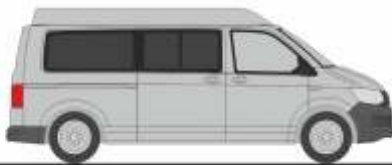

VOLKSWAGEN T6 Bus
„langer Radstand, Mitteldach, Reflexsilber“
11616 | 1:87 | 18,90 €

VOLKSWAGEN T6 Bus
„langer Radstand, Mitteldach, Kirschrot“
11617 | 1:87 | 18,90 €

VOLKSWAGEN T6.1 Kasten
„langer Radstand, Flachdach, Reflexsilber“
11620 | 1:87 | 18,90 €