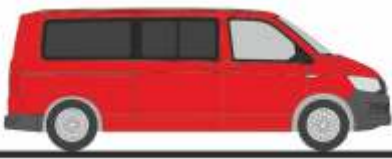

Made in Germany

NEUHEITEN

Herbst 2021

RIETZEAUTOMODELLE

AUTOMODELLE
IN PERFEKTION

NEUHEITEN Herbst 2021

MERCEDES-BENZ eCitaro G
„ASEAG, Aachen“
77600 | 1:87 | D | 39,90 €

MERCEDES-BENZ eCitaro G
„ETH, Zürich“
77602 | 1:87 | CH | 39,90 €

MERCEDES-BENZ eCitaro G
„HOCHBAHN, Hamburg“
77603 | 1:87 | D | 39,90 €

VOLKSWAGEN T6 Kasten
„langer Radstand, Flachdach, Reflexsilber“
11610 | 1:87 | 18,90 €

VOLKSWAGEN T6 Kasten
„langer Radstand, Flachdach, Kirschrot“
11611 | 1:87 | 18,90 €

VOLKSWAGEN T6 Bus
„langer Radstand, Flachdach, Reflexsilber“
11612 | 1:87 | 18,90 €

VOLKSWAGEN T6 Bus
„langer Radstand, Flachdach, Kirschrot“
11613 | 1:87 | 18,90 €

VOLKSWAGEN T6 Kasten
„langer Radstand, Mitteldach, Reflexsilber“
11614 | 1:87 | 18,90 €