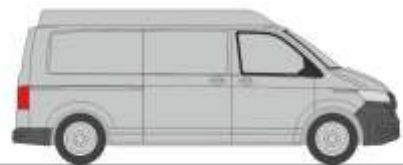

VOLKSWAGEN T6.1 Kasten
„langer Radstand, Mitteldach, Reflexsilber“
11624 | 1:87 | 18,90 €

VOLKSWAGEN T6.1 Kasten
„langer Radstand, Mitteldach, Kirschrot“
11626 | 1:87 | 18,90 €

VOLKSWAGEN T6.1 Bus
„langer Radstand, Mitteldach, Reflexsilber“
11627 | 1:87 | 18,90 €