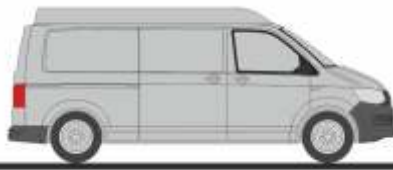

Made in Germany

NEUHEITEN

Herbst 2021

RIETZEAUTOMODELLE

AUTOMODELLE
IN PERFEKTION

NEUHEITEN Herbst 2021

MERCEDES-BENZ eCitaro G
„ASEAG, Aachen“
77600 | 1:87 | D | 39,90 €

MERCEDES-BENZ eCitaro G
„ETH, Zürich“
77602 | 1:87 | CH | 39,90 €

MERCEDES-BENZ eCitaro G
„HOCHBAHN, Hamburg“
77603 | 1:87 | D | 39,90 €

VOLKSWAGEN T6 Kasten
„langer Radstand, Flachdach, Reflexsilber“
11610 | 1:87 | 18,90 €

VOLKSWAGEN T6 Kasten
„langer Radstand, Flachdach, Kirschrot“
11611 | 1:87 | 18,90 €

VOLKSWAGEN T6 Bus
„langer Radstand, Flachdach, Reflexsilber“
11612 | 1:87 | 18,90 €

VOLKSWAGEN T6 Bus
„langer Radstand, Flachdach, Kirschrot“
11613 | 1:87 | 18,90 €

VOLKSWAGEN T6 Kasten
„langer Radstand, Mitteldach, Reflexsilber“
11614 | 1:87 | 18,90 €