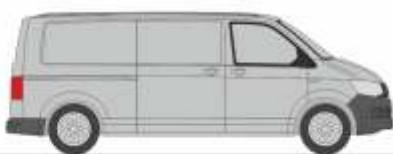

Made in Germany

NEUHEITEN

Herbst 2021

RIETZEAUTOMODELLE

AUTOMODELLE
IN PERFEKTION

NEUHEITEN Herbst 2021

MERCEDES-BENZ eCitaro G
„ASEAG, Aachen“
77600 | 1:87 | D | 39,90 €

MERCEDES-BENZ eCitaro G
„ETH, Zürich“
77602 | 1:87 | CH | 39,90 €

MERCEDES-BENZ eCitaro G
„HOCHBAHN, Hamburg“
77603 | 1:87 | D | 39,90 €

VOLKSWAGEN T6 Kasten
„langer Radstand, Flachdach, Reflexsilber“
11610 | 1:87 | 18,90 €

VOLKSWAGEN T6 Kasten
„langer Radstand, Flachdach, Kirschrot“
11611 | 1:87 | 18,90 €