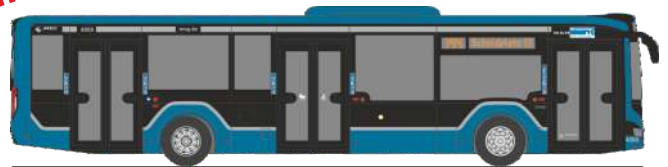

FORMNEUHEIT

MAN Lions City 12 2018
„MVG München“
75304 | 1:87 | D