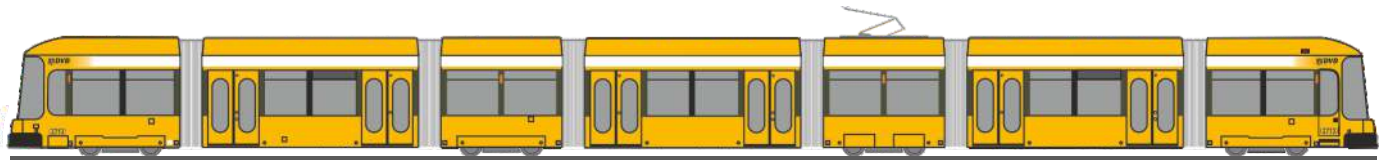

STREETSCOOTER Work L
„DHL, München“
33014 | 1:87 | D

STREETSCOOTER Work
„DHL, Stuttgart“
33010 | 1:87 | D

STREETSCOOTER Work
„Deutsche Post“
33007 | 1:87 | D

STREETSCOOTER Work L
„Deutsche Post“
33015 | 1:87 | D