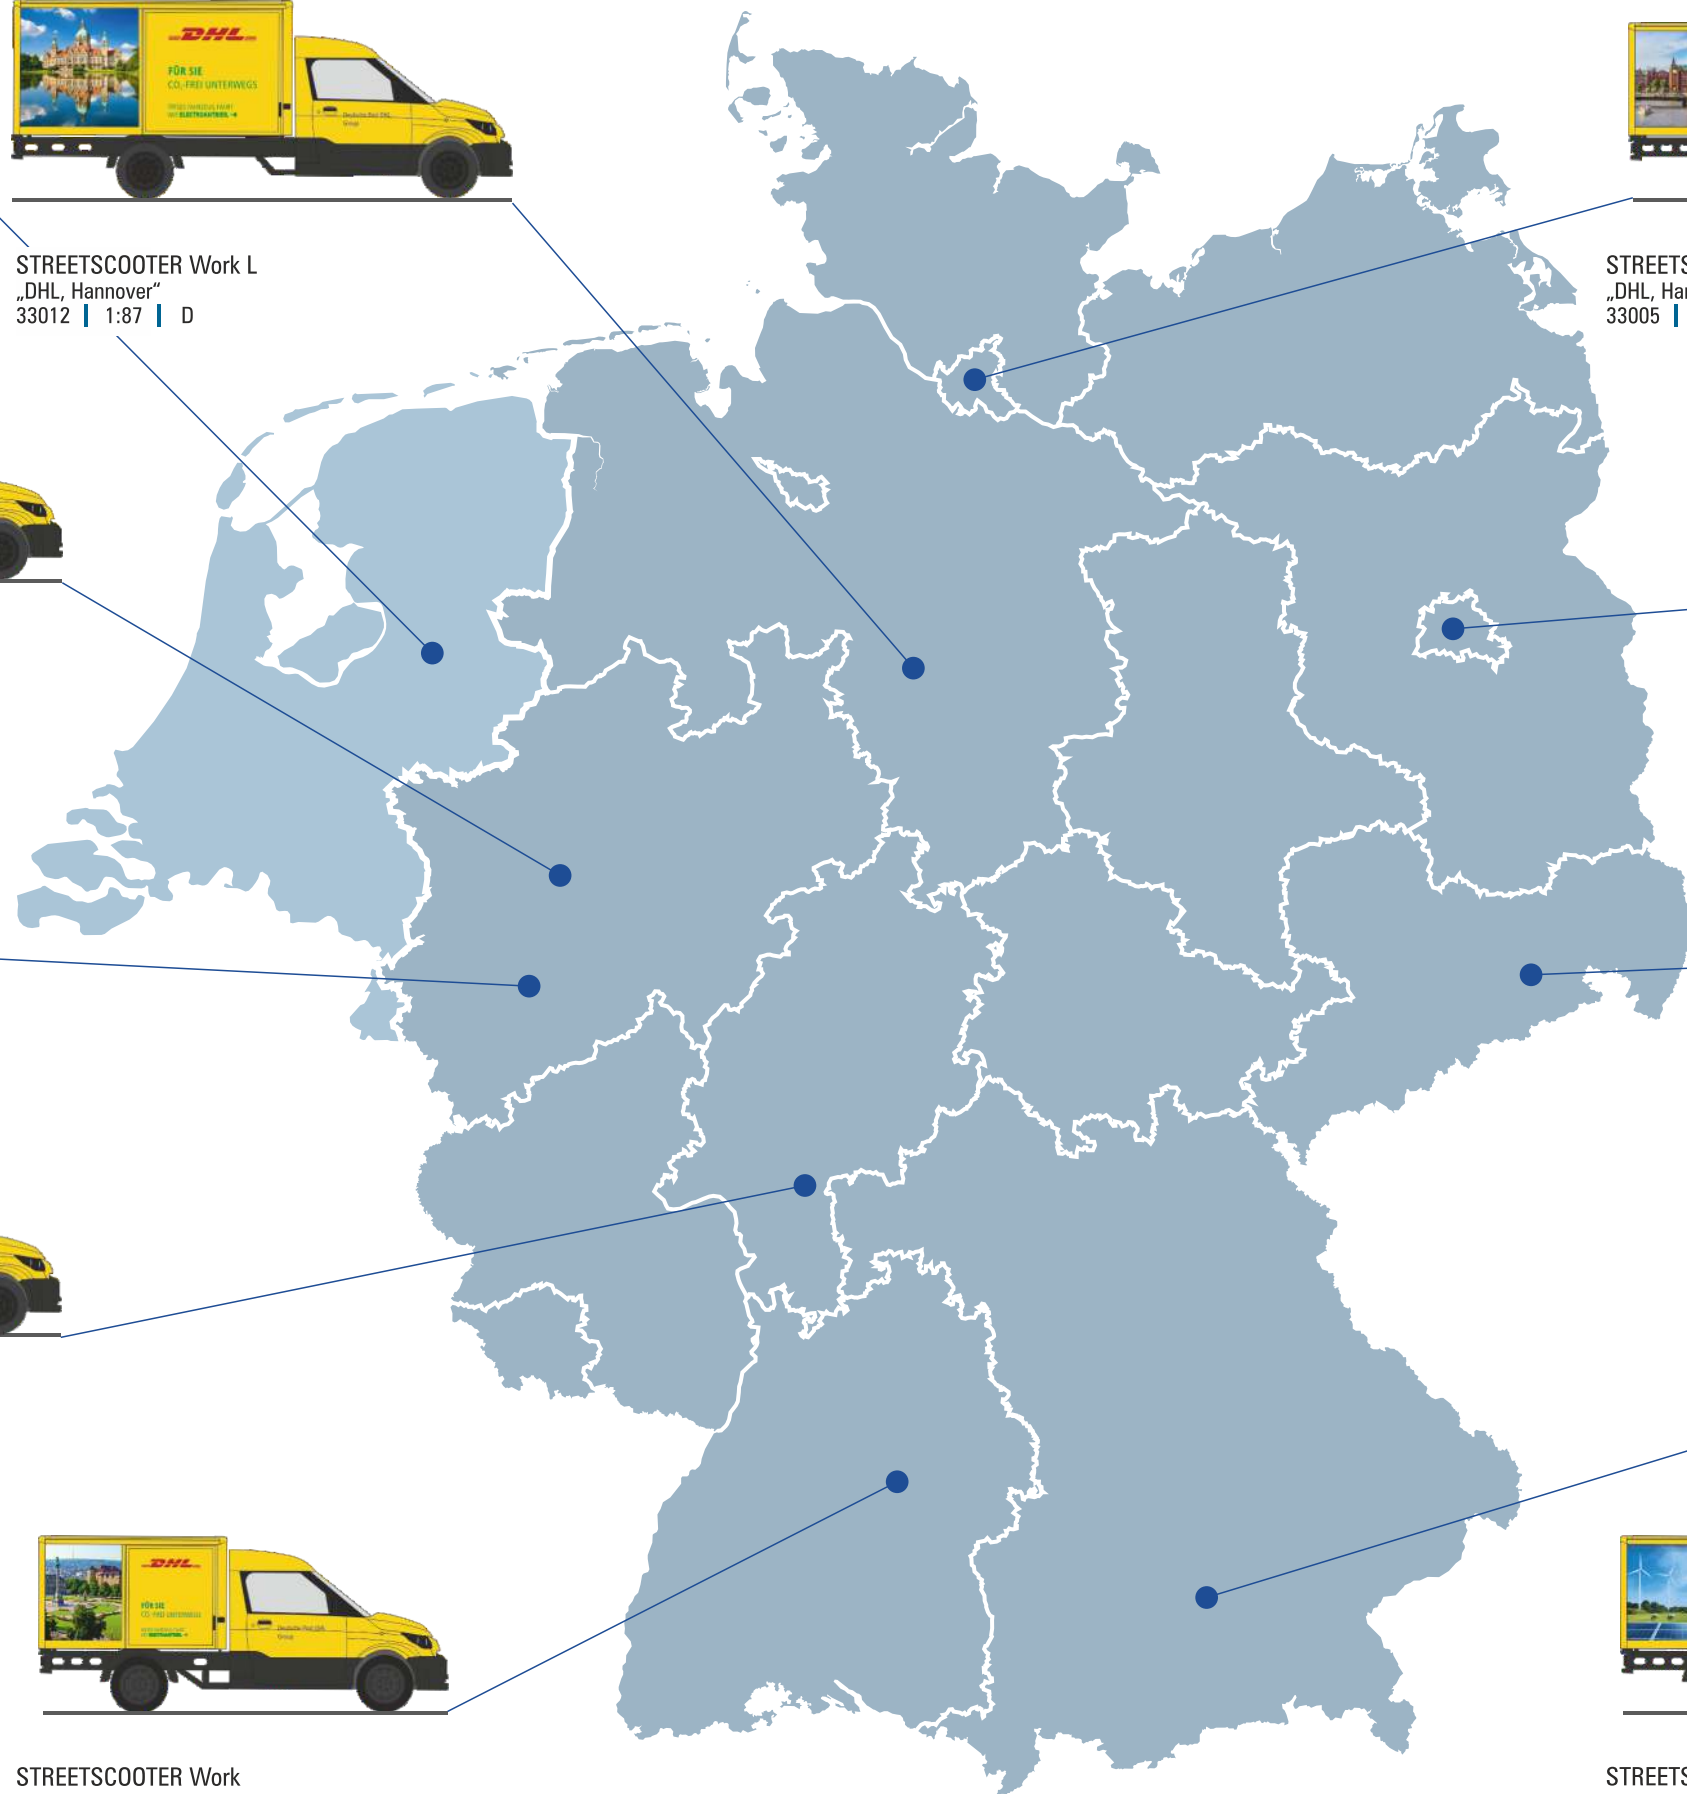

STREETSCOOTER Work
„post.nl“
33016 | 1:87 | NL

STREETSCOOTER Work L
„DHL, Hannover“
33012 | 1:87 | D

STREETSCOOTER Work NH 05.-06. 2018
„DHL, Hamburg“
33005 | 1:87 | D

STREETSCOOTER Work L
„DHL, Bochum (Ruhrgebiet)“
33009 | 1:87 | D

STREETSCOOTER Work L NH SPWM 2018
„DHL, Berlin“
33002 | 1:87 | D

STREETSCOOTER Work
„DHL, Köln“
33008 | 1:87 | D

STREETSCOOTER Work L
„DHL, Dresden“
33013 | 1:87 | D

STREETSCOOTER Work L
„DHL, Frankfurt“
33011 | 1:87 | D

STREETSCOOTER Work L
„DHL, München“
33014 | 1:87 | D

STREETSCOOTER Work
„DHL, Stuttgart“
33010 | 1:87 | D

STREETSCOOTER Work
„Deutsche Post“
33007 | 1:87 | D

STREETSCOOTER Work L
„Deutsche Post“
33015 | 1:87 | D