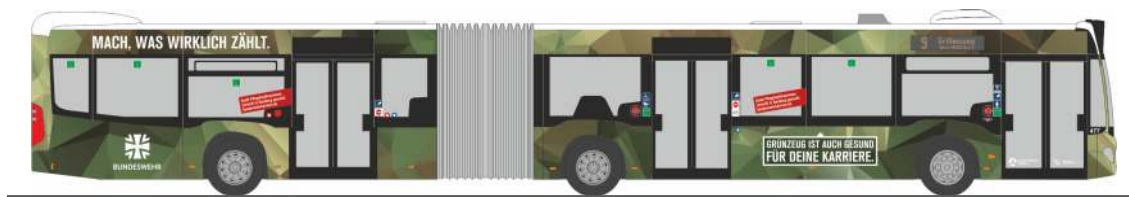

MERCEDES-BENZ Citaro G ´12  
„Klagenfurt Mobil“  
69302 | 1:87 | AT | 44,90 €

SIEMENS Combino  
„ViP Potsdam - 100 Jahre“  
STRA01101 | 1:87 | D | 129,90 €

MERCEDES-BENZ Citaro G ´15  
 „Stadtverkehr Lübeck - Bundeswehr“  
 73693 | 1:87 | D | 44,90 €