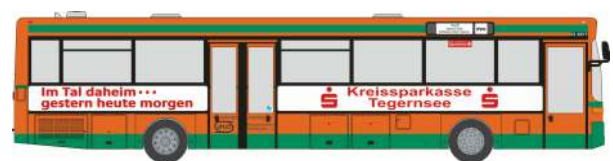

MERCEDES-BENZ Citaro ´15  
„rebus Rostock“  
73489 | 1:87 | D | 39,90 €

MERCEDES-BENZ Citaro ´15  
„Saar Mobil - Ingo Bus St. Ingbert“  
73457 | 1:87 | D | 39,90 €

MERCEDES-BENZ Citaro ´15  
„Regionalverkehr Münsterland“  
73490 | 1:87 | D | 39,90 €