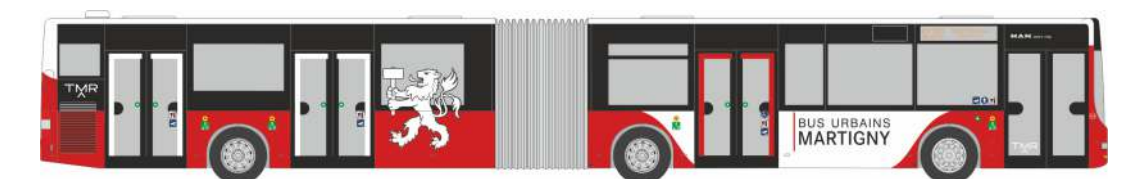

MERCEDES-BENZ Citaro G ´12  
„Klagenfurt Mobil“  
69302 | 1:87 | AT | 44,90 €

SIEMENS Combino  
„ViP Potsdam - 100 Jahre“  
STRA01101 | 1:87 | D | 129,90 €

MERCEDES-BENZ Citaro G ´15  
 „Stadtverkehr Lübeck - Bundeswehr“  
 73693 | 1:87 | D | 44,90 €