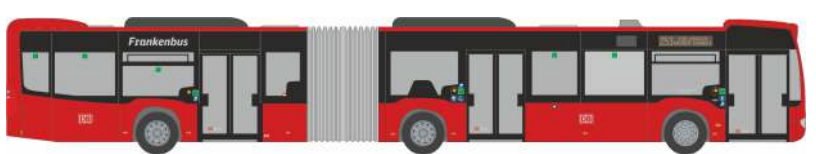

MERCEDES-BENZ Citaro G '12
„DB - Frankenbus“
69303 | 1:87 | D | 47,90 €

alle Preise inkl. 19% MwSt.

RIETZEAUTOMODELLE

Rietze GmbH & Co. KG

In der Herrnau 1 • 90518 Altdorf
Tel.: 09187/9600 • Fax: 09187/96030
eMail: info@rietze.de • www.rietze.de

Hinweis

Änderungen von Modellen, Farben und Beschriftungen behalten wir uns vor. Die Urheberrechte an diesen Modellen und der Bezeichnung "Rietze" liegen ausschließlich bei der Firma Rietze GmbH & Co. KG. Jegliche Nachbildung eines Rietze Modells, sei es auch mittels eines anderen Herstellungsverfahrens, zu anderen Ausmaßen, Farben oder mit anderen Beschriftungen, sowie die tatsächliche Verbreitung solcher Nachbildungen ist verboten und wird im Falle eines Verstoßes straf- und zivilrechtlich verfolgt. Wer Rietze Modelle im geschäftlichen Verkehr lackiert, bemalt, beklebt oder in sonstiger Weise in Gestalt, Farbe, Beschriftung und/oder Form verändert, wird wegen Urheberrechts-, Markenrechts- Wettbewerbsverletzung in Anspruch genommen. Beachten Sie bitte, dass die Großzahl unserer Busmodelle und viele Bedruckungsvarianten der PKW-Modelle nur in einer einmaligen Auflage gefertigt werden. Die Auslieferungstermine erfahren sie auf unserer Webseite. Alle Preisangaben inklusive 19% Mehrwertsteuer, zuzüglich Versandkosten.

Besuchen Sie unseren Werksverkauf in 90518 Altdorf, In der Herrnau 1, Mo-Do: 08.00-12.00 und 12.30-15.30 Uhr, Fr: 08.00-12.00 Uhr. Einen Anfahrtsplan finden Sie auf unserer Webseite www.rietze.de.

Ein kleines Video von der Produktion bei Rietze Automodelle
www.rietze.de/download/media/produktion-rietze01.mp4