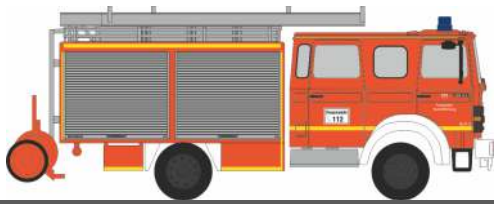

WIETMARSCHER RTW ´18  
„BF Mülheim | Ruhr“  
76192 | 1:87 | D | 29,90 €

WIETMARSCHER Design - RTW ´18  
„Johanniter Düren“  
76198 | 1:87 | D | 29,90 €

STROBEL RTW ´18  
„DRK Karlsruhe“  
76248 | 1:87 | D | 29,90 €