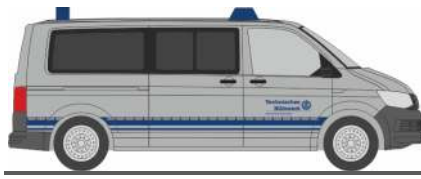

# NEUHEITEN 11.-12.2022

RIETZEAUTOMODELLE

AUTOMODELLE  
IN PERFEKTION

VOLKSWAGEN T6  
„Polizei Thüringen“  
53737 | 1:87 | D | 22,90 €

VOLKSWAGEN T6  
„THW Mannheim“  
53817 | 1:87 | D | 22,90 €

VOLKSWAGEN T6  
„FW Krefeld“  
53838 | 1:87 | D | 23,90 €