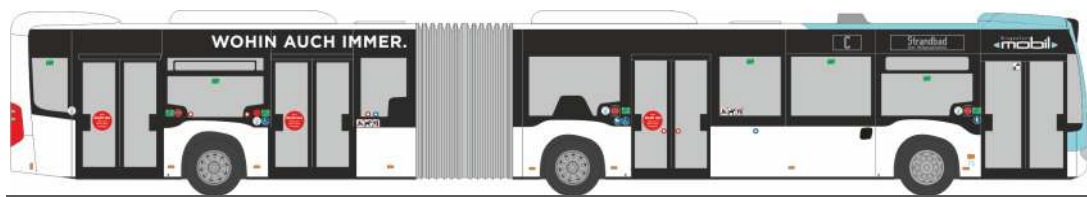

MAN Lion's City 12 ´18  
„Chur Bus“  
75370 | 1:87 | CH | 39,90 €

MERCEDES-BENZ eCitaro  
„Emile Weber - RGTR“  
75531 | 1:87 | LU | 39,90 €

MERCEDES-BENZ eCitaro  
„VOR“  
75558 | 1:87 | AT | 39,90 €

SOLARIS Urbino 12 ´19  
„HLB Hessenbus“  
77208 | 1:87 | D | 39,90 €

MERCEDES-BENZ Citaro G ´12  
„Klagenfurt Mobil“  
69302 | 1:87 | AT | 44,90 €

SIEMENS Combino  
„ViP Potsdam - 100 Jahre“  
STRA01101 | 1:87 | D | 129,90 €

MERCEDES-BENZ Citaro G ´15  
 „Stadtverkehr Lübeck - Bundeswehr“  
 73693 | 1:87 | D | 44,90 €