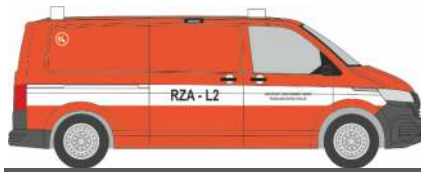

# NEUHEITEN 11.-12.2022

RIETZEAUTOMODELLE

AUTOMODELLE  
IN PERFEKTION

VOLKSWAGEN T6  
„Polizei Thüringen“  
53737 | 1:87 | D | 22,90 €

VOLKSWAGEN T6  
„THW Mannheim“  
53817 | 1:87 | D | 22,90 €

VOLKSWAGEN T6  
„FW Krefeld“  
53838 | 1:87 | D | 23,90 €

VOLKSWAGEN T6  
„Samariterbund“  
53840 | 1:87 | AT | 23,90 €

VOLKSWAGEN T6.1  
„FW Nördlingen“  
53846 | 1:87 | D | 22,90 €

VOLKSWAGEN T6  
„Landespolizei“  
53853 | 1:87 | FL | 22,90 €

VOLKSWAGEN T6.1  
„FW Illingen“  
53854 | 1:87 | D | 22,90 €