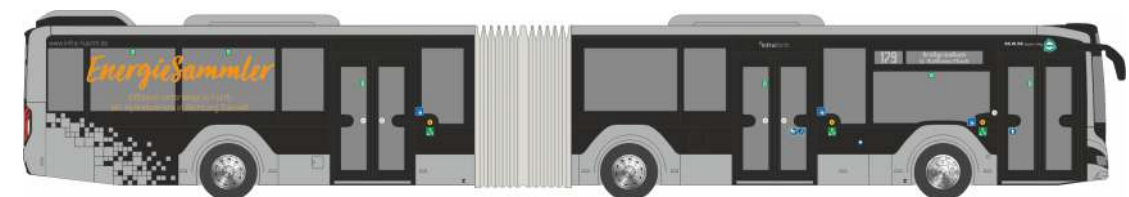

MAN Lion's City 18 ´18
„infra fürth - Energiesammler“
75837 | 1:87 | D | 47,90 €