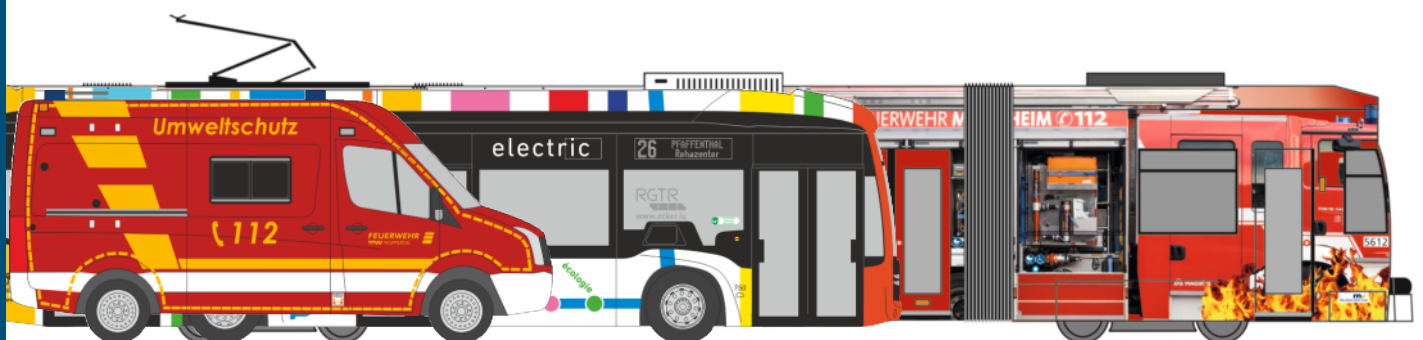

# NEUHEITEN 11.-12.2020

RIETZEAUTOMODELLE

AUTOMODELLE  
IN PERFEKTION

VOLKSWAGEN T5  
„DRK Köln“  
51934 | 1:87 | D | 17,44 €

VOLKSWAGEN T5  
„Unfallhilfswagen Rostock“  
51938 | 1:87 | D | 16,47 €

FORD Transit ´06  
„FW Würenlingen“  
52538 | 1:87 | CH | 17,44 €