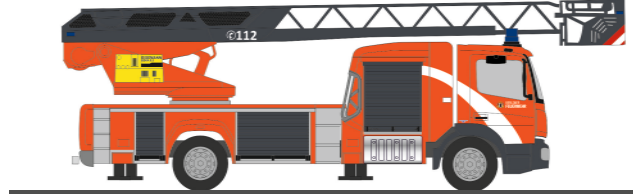

MAGIRUS DLK Atego 19  
„BF Berlin“  
71628 | 1:87 | D | 30,12 €

**BAHN  
edition Nr. 87**

MAN Lion's City 12'18 Hybrid  
„DB - Regio - Alb - Bodensee“  
75322 | 1:87 | D | 33,04 €

**BAHN  
edition Nr. 88**