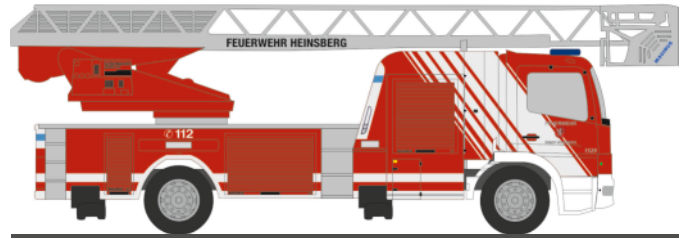

MAGIRUS DLK
„FW Heinsberg“
71627 | 1:87 | D | 28,17 €