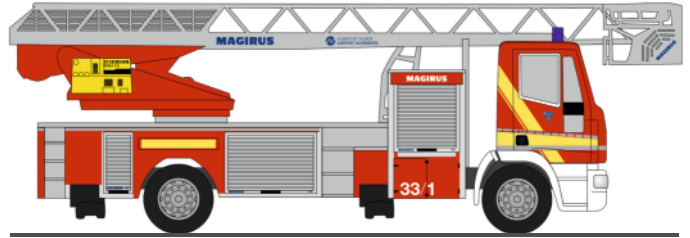

MAGIRUS DLK
„FW Airport Nürnberg“
68583 | 1:87 | D | 28,17 €