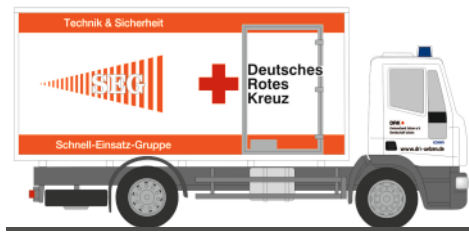

SYSTEM STROBEL RTW ´18  
„BRK München / Grünwald“  
76254 | 1:87 | D | 23,30 €

SYSTEM STROBEL RTW ´18  
„Malteser Berlin“  
76263 | 1:87 | D | 23,30 €

WIETMARSCHER Ambulanz. RTW ´18  
„Samu de Paris“  
76265 | 1:87 | FR | 23,30 €

GSF RTW ´18  
„FW Gelsenkirchen“  
76268 | 1:87 | D | 23,30 €

IVECO Eurocargo  
„DRK SEG Uelzen“  
60965 | 1:87 | D | 17,44 €

MERCEDES-BENZ Atego ´10 Koffer  
„FW Laatzten Gerätewagen Logistik“  
72508 | 1:87 | D | 17,44 €