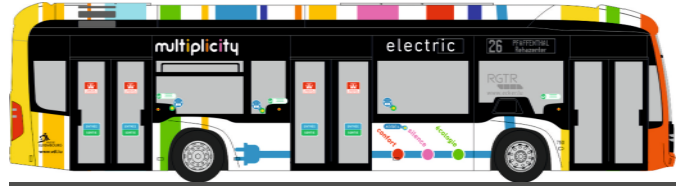

MERCEDES-BENZ eCitaro
„Voyages Emile Weber“
75527 | 1:87 | LU | 33,04 €