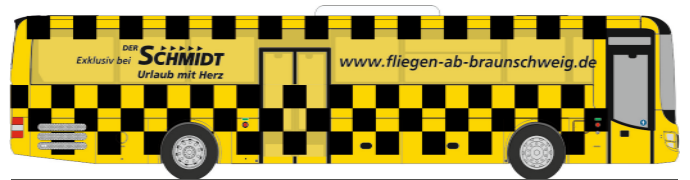

MAN Lion's Intercity
„Schmidt, Wolfenbüttel“
74713 | 1:87 | D | 32,07 €