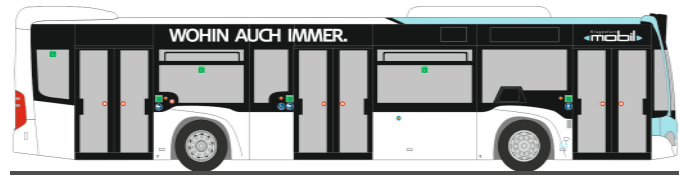

SOLARIS Urbino 12 ´14  
„Völklinger Verkehrsbetriebe“  
73041 | 1:87 | CH | 33,04 €

MERCEDES-BENZ Citaro '15  
„Skibus Ellmau“  
73464 | 1:87 | AT | 33,04 €

MERCEDES-BENZ Citaro '15  
„Klagenfurt Mobil“  
73465 | 1:87 | AT | 32,07 €