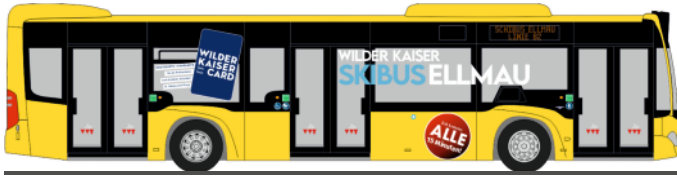

SOLARIS Urbino 12 ´14  
„Völklinger Verkehrsbetriebe“  
73041 | 1:87 | CH | 33,04 €

MERCEDES-BENZ Citaro '15  
„Skibus Ellmau“  
73464 | 1:87 | AT | 33,04 €

MERCEDES-BENZ Citaro '15  
„Klagenfurt Mobil“  
73465 | 1:87 | AT | 32,07 €