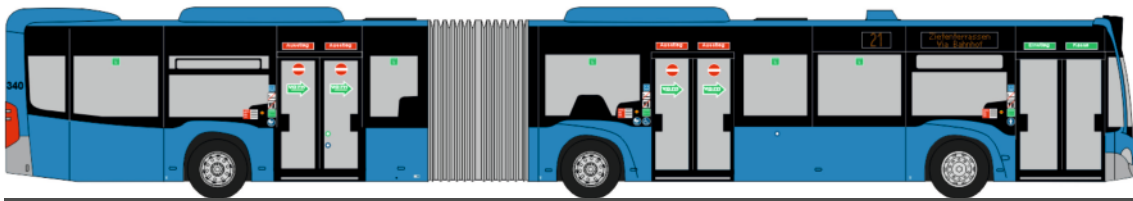

MERCEDES-BENZ Citaro G´15
„GÖVB Göttingen“
73672 | 1:87 | D | 35,97 €