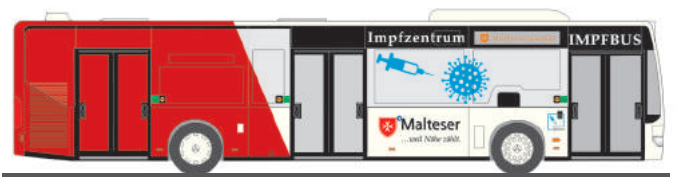

SOLARIS Urbino 18 `14
„Rheinbahn Düsseldorf“
73134 | 1:87 | D | 39,90 €

**EINSATZ
SERIE 1:87**

**EINSATZ
SERIE 1:87**

GSF RTW `18
„Malteser Kreis Lippe“
76298 | 1:87 | D | 24,90 €

MERCEDES-BENZ Citaro 06
„Malteser Impfbus Bayern“
69911 | 1:87 | D | 32,90 €