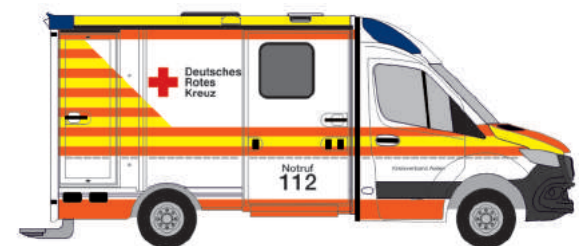

STROBEL RTW ´18
„DRK KV Aalen“
76295 | 1:87 | D | 23,90 €