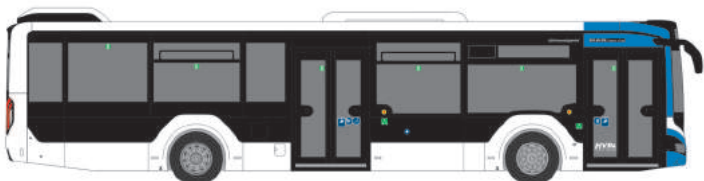

MAN Lion´s City 12´18
„Harzer Verkehrsbetriebe“
75346 | 1:87 | D | 33,90 €