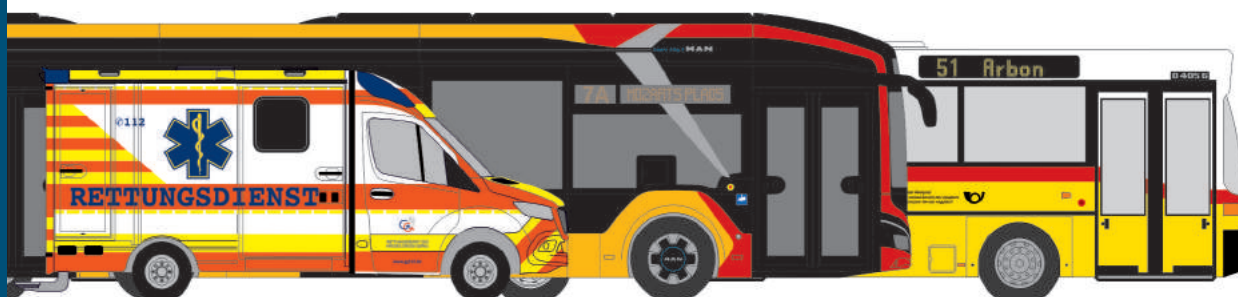

Made in Germany

NEUHEITEN 09.-10.2021

RIETZEAUTOMODELLE

AUTOMODELLE
IN PERFEKTION