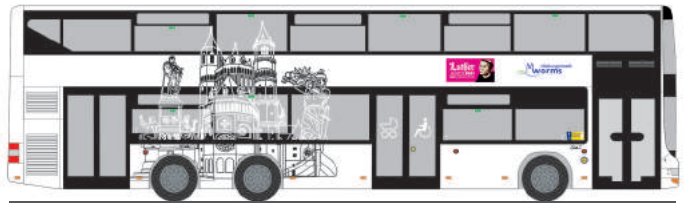

MAGIRUS DLK Atego ´19
„FW Grafing“
71651 | 1:87 | D | 29,90 €

MAGIRUS DLK Atego ´19
„FW Lünen“
71660 | 1:87 | D | 29,90 €

SCHLINGMANN Varus HLF
„FW Geldern“
72925 | 1:87 | D | 28,90 €

NEOPLAN Cityliner C ´07
„Reisering Hamburg“
63947 | 1:87 | D | 32,90 €