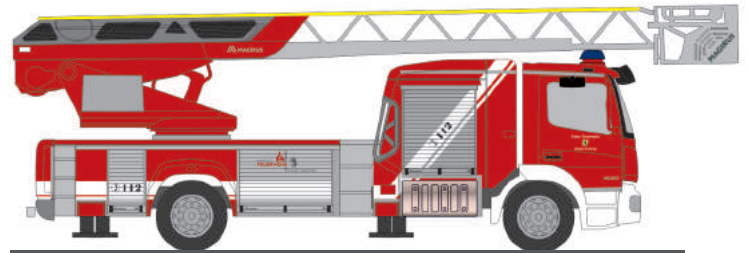

MAGIRUS DLK Atego ´19
„FW Grafing“
71651 | 1:87 | D | 29,90 €