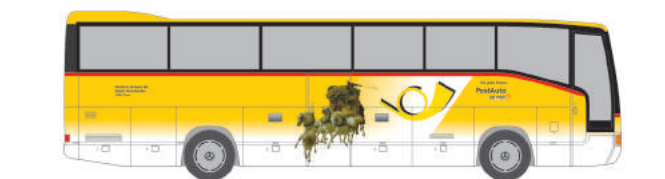

MAN Lion´s City 12´18
„Harzer Verkehrsbetriebe“
75346 | 1:87 | D | 33,90 €

MERCEDES-BENZ eCitaro
„Zuklinbus“
75542 | 1:87 | AT | 33,90 €

MAN Lion´s City 12E
„Anchersen“
76312 | 1:87 | DK | 33,90 €

MERCEDES-BENZ O 404
„Postcar“
16993 | 1:160 | CH | 19,90 €