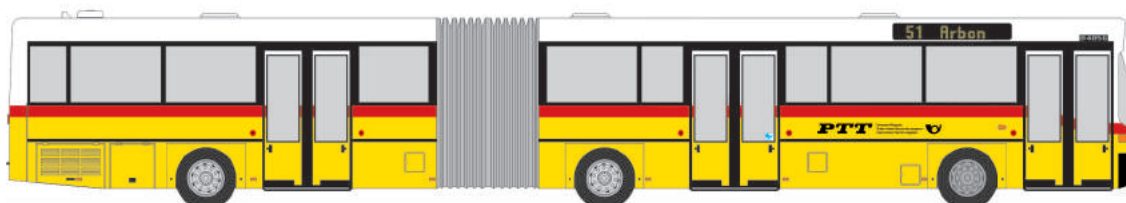

MERCEDES-BENZ O 405 G
„PTT“
69843 | 1:87 | CH | 39,90 €