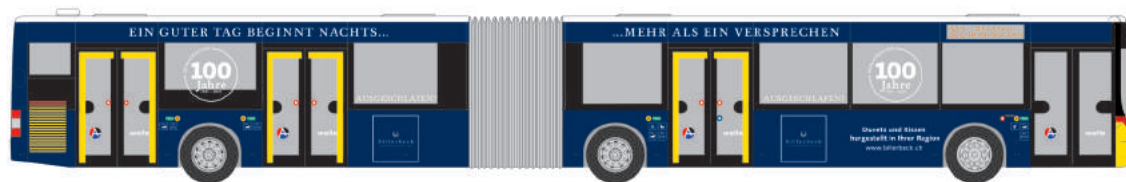

MAN Lion´s City GL´15
„Billerbeck“
74107 | 1:87 | CH | 36,90 €