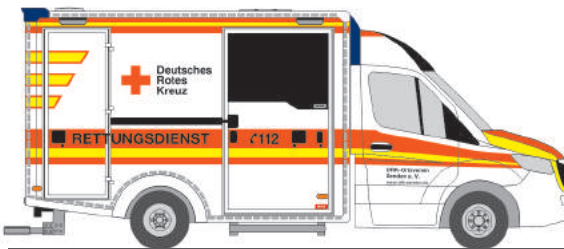

WIETMARSCHER Design RTW ´18
„DRK Senden“
76279 | 1:87 | D | 23,90 €