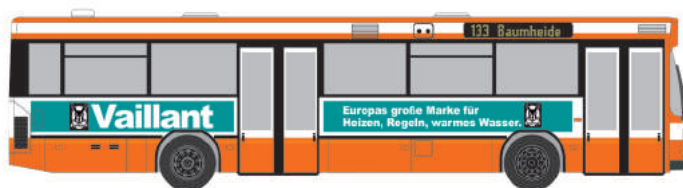

NEOPLAN N416
„Stadtwerke Bielefeld GmbH“
71712 | 1:87 | D | 32,90 €