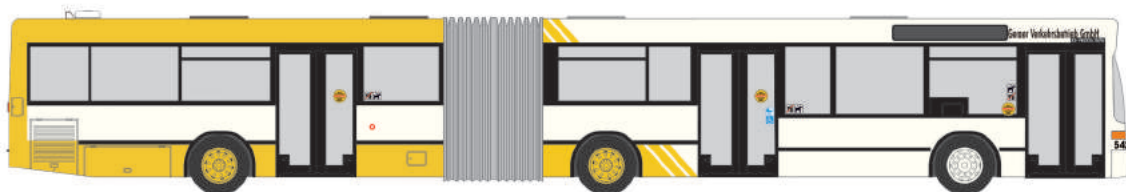

ADTRANZ GT6
„BVG - Nürnberger Versicherung“
STRA01010 | 1:87 | D | 94,90 €

MERCEDES-BENZ O 405 G
„PTT“
69843 | 1:87 | CH | 39,90 €

MAN Lion´s City GL´15
„Billerbeck“
74107 | 1:87 | CH | 36,90 €

MERCEDES-BENZ O 405 GN2
„GVB, Gera“
76415 | 1:87 | D | 36,90 €