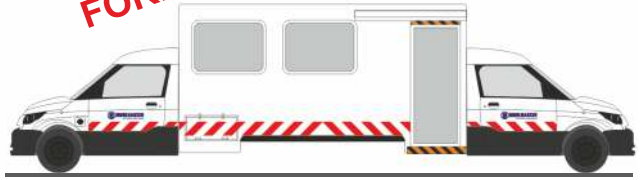

Made in Germany

NEUHEITEN 09.-10.2019

RIETZEAUTOMODELLE

AUTOMODELLE
IN PERFEKTION

FORMNEUHEIT

STREETSCOOTER Work L
„BKV Baden-Württemberg“
33032 | 1:87 | D | 15,90 €

STREETSCOOTER Work
„Landratsamt Ravensburg“
33035 | 1:87 | D | 15,90 €