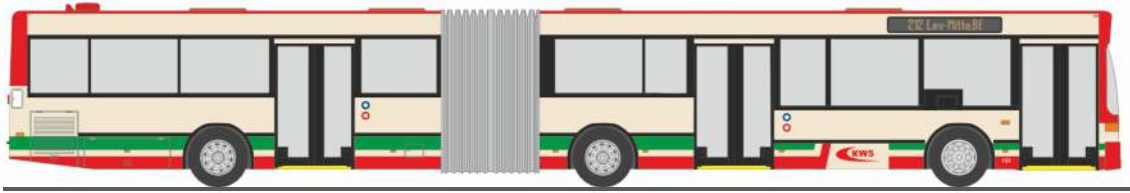

MERCEDES-BENZ Citaro G Hybrid `15
„Stadtwerke - Verkehrsgesellschaft Wilhelmshaven GmbH“
73652 | 1:87 | D | 36,90 €

ADTRANZ GT8
„VAG, Nürnberg - Das Handwerk“
STRA01031 | 1:87 | D | 149,90 €

SIEMENS Combino
„EVAG, Erfurt“
STRA01057 | 1:87 | D | 129,90 €