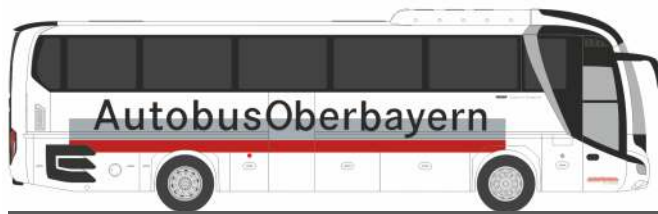

MAN Lion's Coach `17
„Autobus Oberbayern, München“
74825 | 1:87 | D | 32,90 €