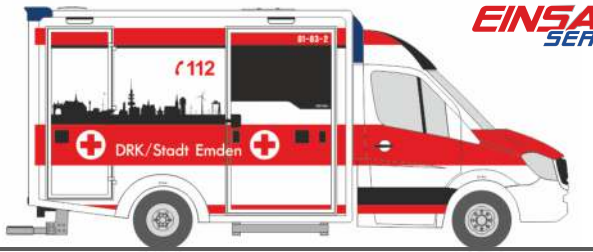

MAN NL 202-2
„Ostseebus“
75017 | 1:87 | D | 32,90 €

EINSATZ
SERIE 1:87

EINSATZ
SERIE 1:87

WIETMARSCHER Ambulanzf. Design-RTW
„DRK, Stadt Emden“
72046 | 1:87 | D | 21,90 €

VOLKSWAGEN T5 '10
„Notarzt Feuerwehr Salzgitter“
53429 | 1:87 | D | 18,90 €