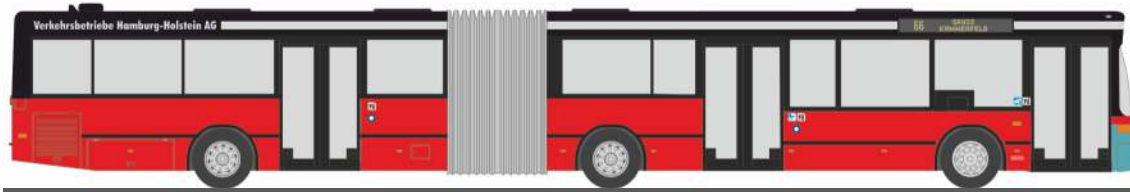

MERCEDES-BENZ O 405 GN2
„Stadtwerke Neumünster - VHH“
76413 | 1:87 | D | 36,90 €