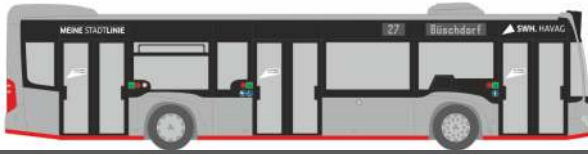

**collectors
edition**

**collectors
edition**

MERCEDES-BENZ Citaro `15
„HAVAG - Genscher Bus, Halle“
73415 | 1:87 | D

**EINSATZ
SERIE 1:87**

**EINSATZ
SERIE 1:87**