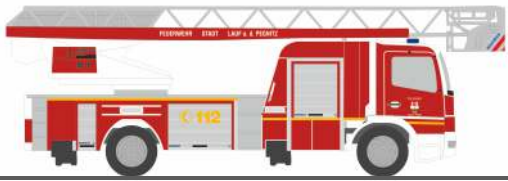

**EINSATZ  
SERIE 1:87**

MB Atego MAGIRUS DLK 32  
„Feuerwehr Lauf an der Pegnitz“  
68560 | 1:87 | D

VOLKSWAGEN T5  
„BRK - Bereitschaft Feucht/Schwarzenbruck“  
51889 | 1:87 | D

**BAHN  
edition Nr. 49**