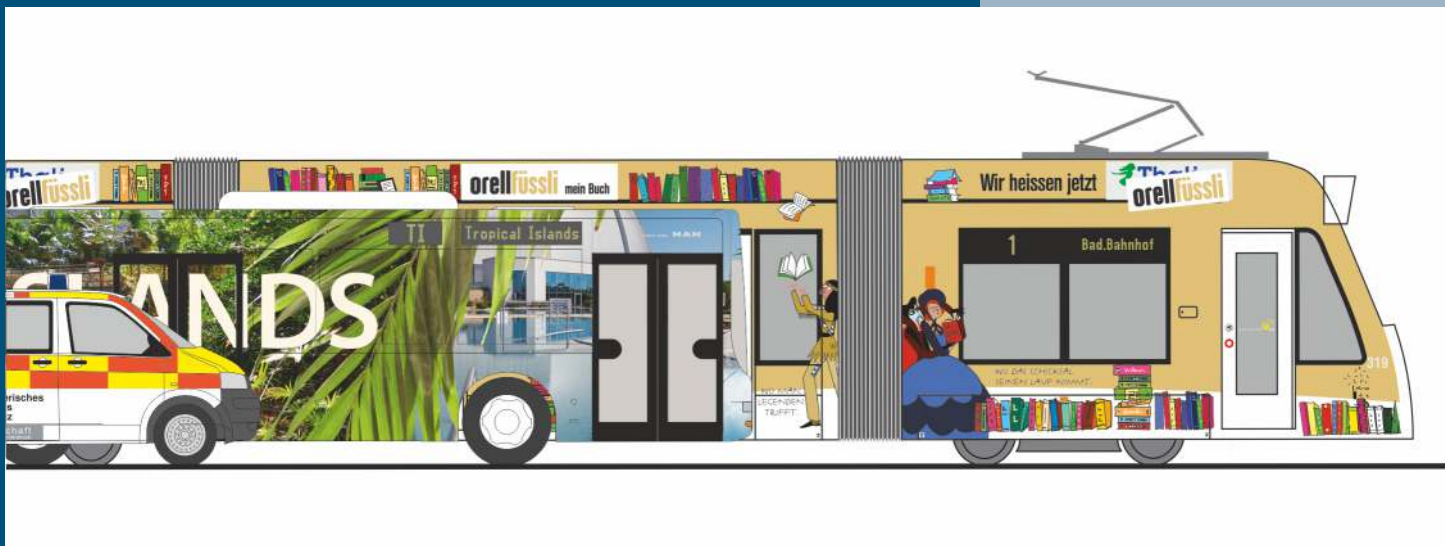

Made in Germany

NEUHEITEN 07.-08.2017

RIETZEAUTOMODELLE

AUTOMODELLE  
IN PERFEKTION

RENAULT Trafic  
„Trauerhilfe Herz - Filmwagen“  
51392 | 1:87 | D

VOLKSWAGEN T5  
„Feuerwehr Münchwilen“  
51888 | 1:87 | CH