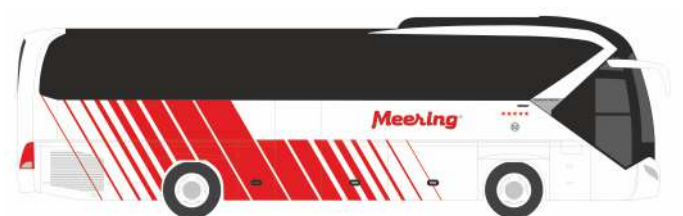

WIETMARSCHER Ambulanzf. RTW Facelift
„BRK, Garmisch-Partenkirchen“
61720 | 1:87 | AT

MAGIRUS MK LF8
„Feuerwehr Allmendingen“
71308 | 1:87 | D

NEOPLAN Tourliner
„Feuerwehr Paderborn“
63916 | 1:87 | D

NEOPLAN Starliner 2
„Meinfernbus.eu“
66770 | 1:87 | D