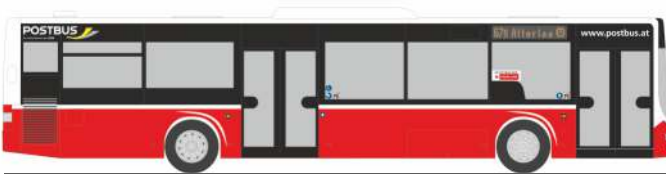

MAN Lion's City ´15
„Postbus - Wiener Linien“
73911 | 1:87 | AT