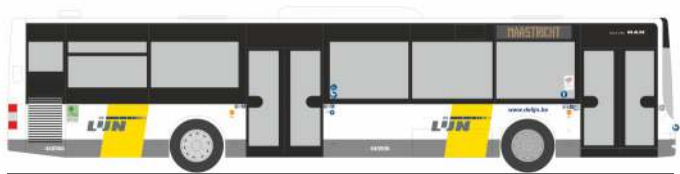

MERCEDES-BENZ Citaro ´06
„STOAG - Friedensdorf“
69907 | 1:87 | D

MAN Lion's City
„Landbus - Oberes Rheintal“
72736 | 1:87 | AT

MERCEDES-BENZ Citaro ´15
„BVG, Berlin“
73435 | 1:87 | D

MAN Lion's City ´15
„Postbus - Wiener Linien“
73911 | 1:87 | AT