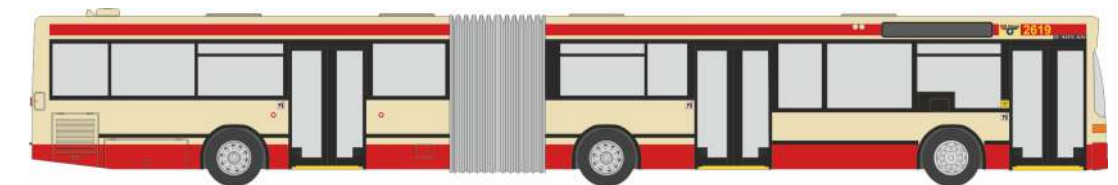

MERCEDES-BENZ O 405 GN2
„ZKM Gdansk“
76410 | 1:87 | PL | 44,90 €