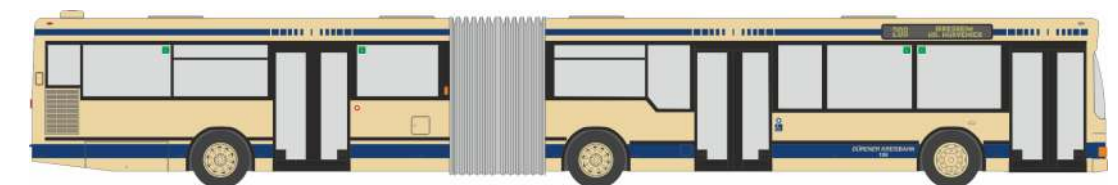

MAN NG 262
„Dürener Kreisbahn“
76416 | 1:87 | D | 44,90 €