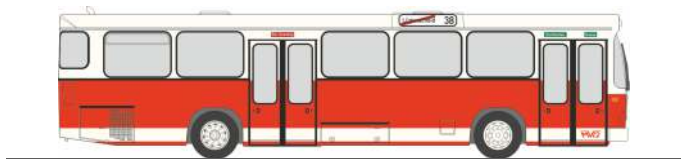

MAN SL 200
„MVG Lüdenscheid“
72357 | 1:87 | D | 37,90 €