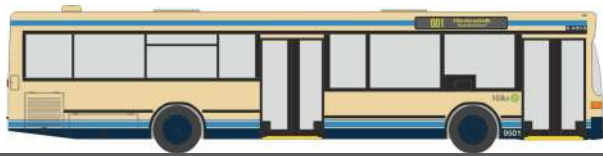

MERCEDES-BENZ O 405 N2
„Niederrheinischen Versorgung und Verkehr“
75204 | 1:87 | D | 37,90 €