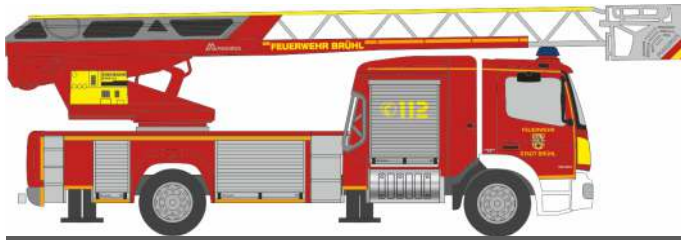

MAGIRUS DLK Atego ´19
„FW Brühl“
71641 | 1:87 | D | 35,90 €