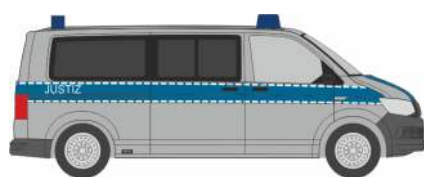

Made in Germany

NEUHEITEN 03.-04.2022

RIETZEAUTOMODELLE

AUTOMODELLE
IN PERFEKTION

VOLKSWAGEN T6
„FW Unna“
53762 | 1:87 | D | 21,90 €

VOLKSWAGEN T6
„Justiz“
53768 | 1:87 | D | 21,90 €

VOLKSWAGEN T6
„Betriebsfeuerwehr ÖBB“
53773 | 1:87 | AT | 21,90 €

VOLKSWAGEN T6
„FW Bad Soden“
53777 | 1:87 | D | 21,90 €

VOLKSWAGEN T6
„Gendarmerie“
53802 | 1:87 | FR | 21,90 €

VOLKSWAGEN T6.1
„FW Itzehoe“
53834 | 1:87 | D | 21,90 €

VOLKSWAGEN T6.1
„Bundesamt für Bevölkerungsschutz und Katastrophenhilfe“
53847 | 1:87 | D | 21,90 €