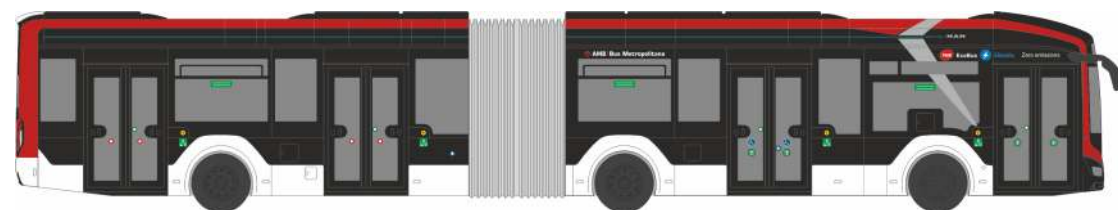

ADTRANZ GT6
„VAG - PSD Bank“
STRA01009 | 1:87 | D | 99,90 €

MERCEDES-BENZ O 405 GN2
 „ZKM Gdansk“
 76410 | 1:87 | PL | 44,90 €

MAN NG 262
 „Dürener Kreisbahn“
 76416 | 1:87 | D | 44,90 €

MAN Lion's City 18'18 E
 „TMB Madrid“
 76503 | 1:87 | ES | 48,90 €