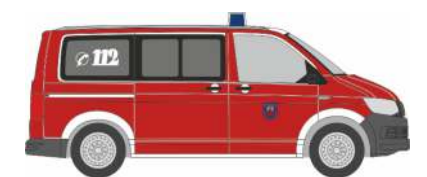

Made in Germany

NEUHEITEN 03.-04.2022

RIETZEAUTOMODELLE

AUTOMODELLE
IN PERFEKTION

VOLKSWAGEN T6
„FW Unna“
53762 | 1:87 | D | 21,90 €

VOLKSWAGEN T6
„Justiz“
53768 | 1:87 | D | 21,90 €

VOLKSWAGEN T6
„Betriebsfeuerwehr ÖBB“
53773 | 1:87 | AT | 21,90 €