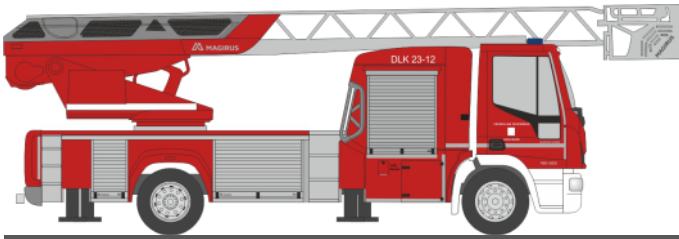

VOLKSWAGEN T6
„FW Bochum C-Dienst“
53723 | 1:87 | D | 21,90 €

VOLKSWAGEN T6
„Wasserschutzverband Landsberg a. Lech“
53726 | 1:87 | D | 21,90 €

VOLKSWAGEN T6
„Polizei Hamburg“
53732 | 1:87 | D | 21,90 €

VOLKSWAGEN T6
„FW Berlin“
53745 | 1:87 | D | 21,90 €

VOLKSWAGEN T6.1
„FW Stammham / Inn“
53761 | 1:87 | D | 21,90 €

VOLKSWAGEN T6.1
„Polizei“
53836 | 1:87 | AT | 21,90 €

VOLKSWAGEN T6
„Verkehrsaufsicht Wuppertal“
53844 | 1:87 | D | 21,90 €

WIETMARSCHER AMBULANZF. RTW
„Ambulance Wien Airport“
61805 | 1:87 | AT | 28,90 €

GSF RTW '18
„DRK KV Osterholz“
76291 | 1:87 | D | 28,90 €

WIETMARSCHER AMBULANZF. Design RTW '18
„Reinoldus Rettungsdienst Dortmund“
76293 | 1:87 | D | 28,90 €

STROBEL RTW '18
„ASB Ludwigshafen“
76294 | 1:87 | D | 28,90 €