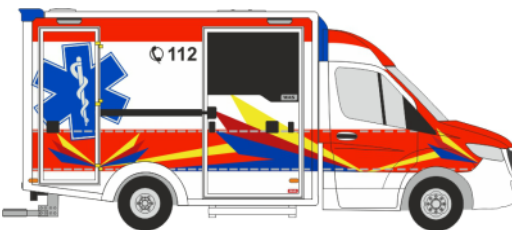

WIETMARSCHER AMBULANZF. Design RTW '18
„Reinoldus Rettungsdienst Dortmund“
76293 | 1:87 | D | 28,90 €