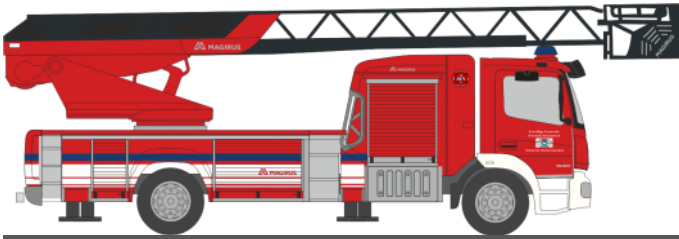

MAGIRUS DLK Atego ´19
„FW Osterholz-Scharmbeck“
71655 | 1:87 | D | 35,90 €