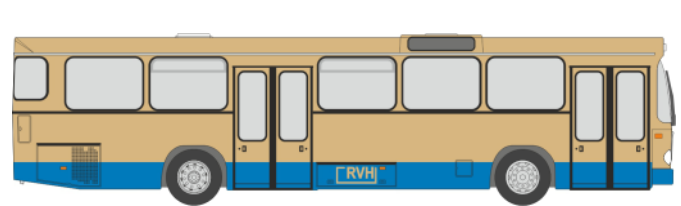

MAN SL 200
„Regionalverkehr Hannover“
72330 | 1:87 | D | 39,90 €