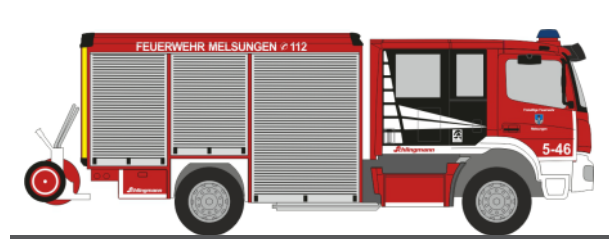

SCHLINGMANN Varus HLF
„FW Melsungen“
72933 | 1:87 | D | 32,90 €