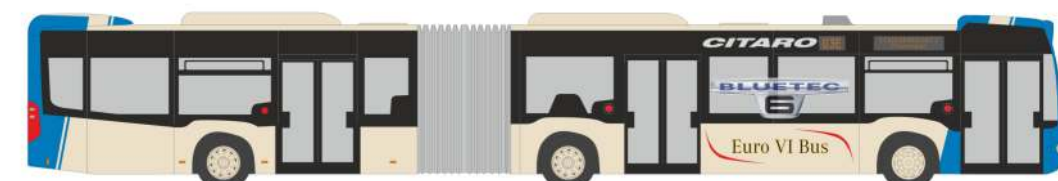

MERCEDES-BENZ Citaro G `11
„Mainzer Stadtwerke, Mainz“
68829 | 1:87 | D | 35,90 €

MERCEDES-BENZ Citaro G `12
„Pfleger, Böblingen“
69551 | 1:87 | D | 35,90 €

MERCEDES-BENZ Citaro G `12
„SWU, Ulm“
69552 | 1:87 | D | 35,90 €

EINSATZ
SERIE 1:87

WIETMARSCHER AMBULANZF. Design-RTW
„Rettungsdienst Bonn“
72033 | 1:87 | D | 24,90 €

BAHN
edition Nr. 43

MERCEDES-BENZ Integro
„Süd-niedersachsenbus“
63264 | 1:87 | D | 27,90 €

BAHN
edition Nr. 44