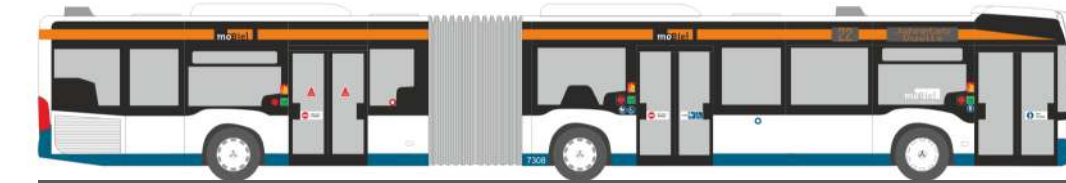

MERCEDES-BENZ Citaro G `11
„mobiel, Bielefeld“
68827 | 1:87 | D | 35,90 €