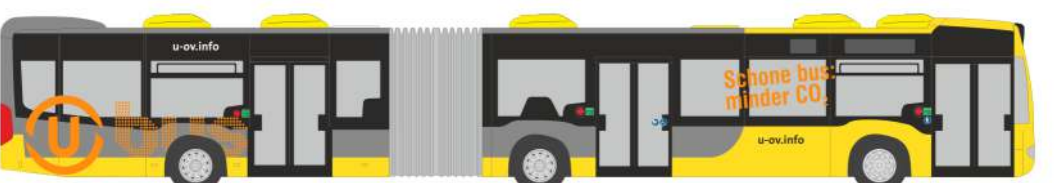

MERCEDES-BENZ Citaro G `11
„Mainzer Stadtwerke, Mainz“
68829 | 1:87 | D | 35,90 €

MERCEDES-BENZ Citaro G `12
„Pfleger, Böblingen“
69551 | 1:87 | D | 35,90 €

MERCEDES-BENZ Citaro G `12
„SWU, Ulm“
69552 | 1:87 | D | 35,90 €