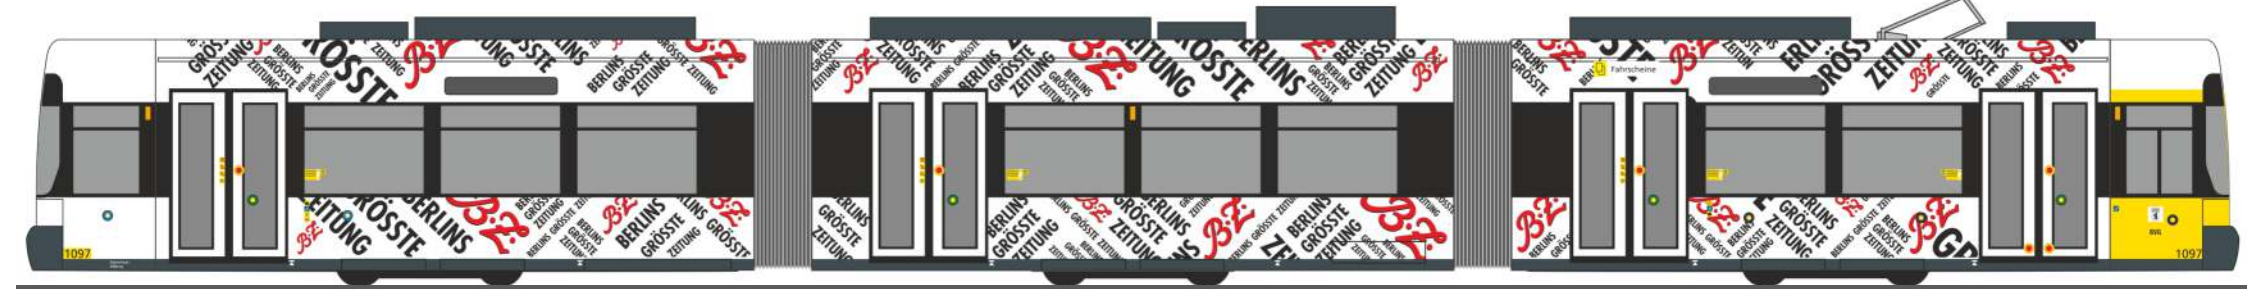

LENTNER LF 16-TS
„Feuerwehr Leverkusen“
71216 | 1:87 | D | 27,90 €

MAN Lion`s City DL07
„BVG - Erlebnis Europa“
67777 | 1:87 | D | 32,90 €

GRÄF & STIFT Lion`s City CNG
72710 | 1:87 | AT | 31,90 €

FORD Transit
„Policia Nacional“
16977 | 1:160 | ES | 10,90 €