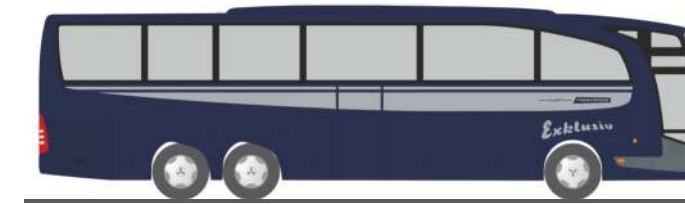

MERCEDES-BENZ Travego M Euro 6
„Vicari, Rodenbach“
69713 | 1:87 | D | 29,90 €