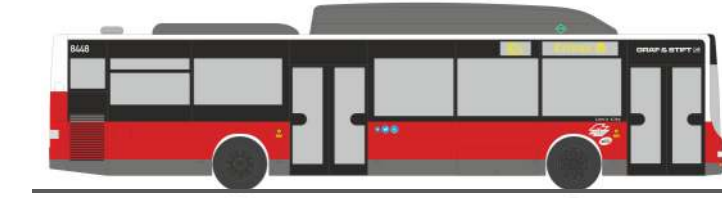

GRÄF & STIFT Lion`s City CNG
72710 | 1:87 | AT | 31,90 €