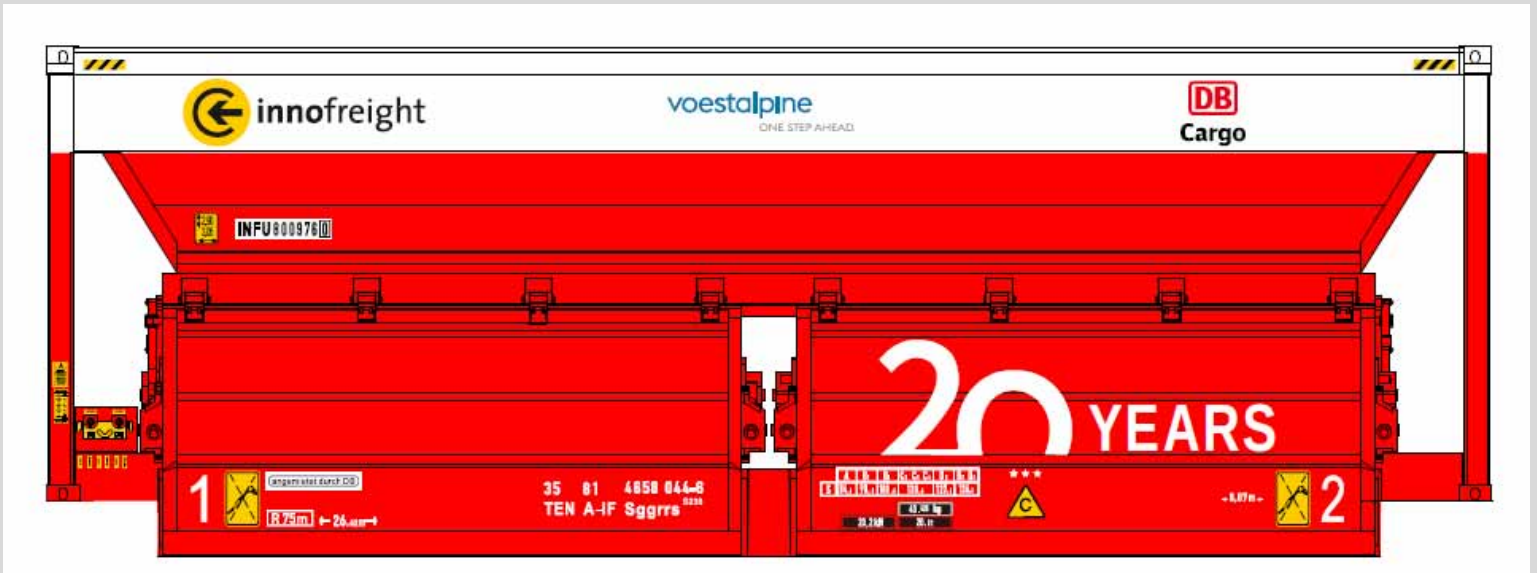

Ref n° : 90.302 innofreight INFRA RockTainer

InnoFreight Infra Rocktainer mit Beladung

Ref n° : 90.222 innofreight RockTainer ORE 100th / 1000th A-IF

Ref n° : 90.223 RockTainer ORE DB Cargo / voestalpine Red, "WirSindGüter.de" A-IF