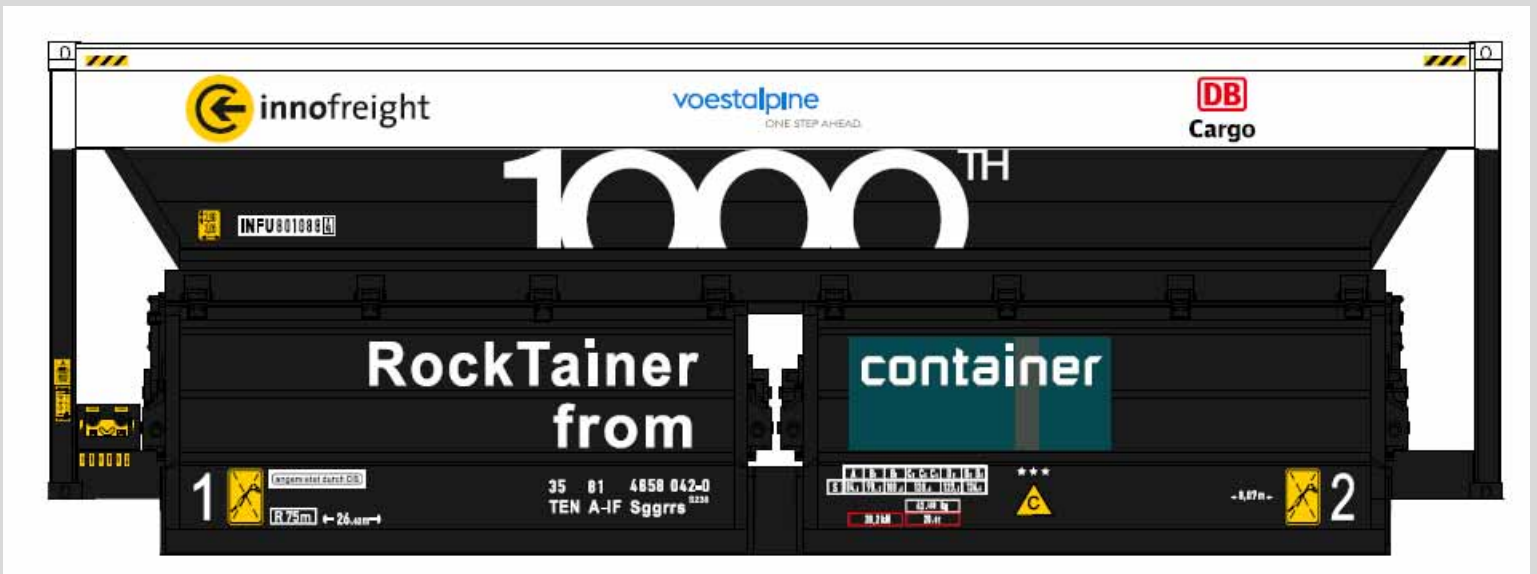

Ref n° : 90.302 innofreight INFRA RockTainer

InnoFreight Infra Rocktainer mit Beladung

Ref n° : 90.222 innofreight RockTainer ORE 100th / 1000th A-IF

Ref n° : 90.223 RockTainer ORE DB Cargo / voestalpine Red, "WirSindGüter.de" A-IF

Ref n° : 90.224 RockTainer ORE DB Cargo / voestalpine Green, "WirSindGüter.de" A-IF

Ref n° : 90.225 RockTainer ORE DB Cargo / voestalpine Blue, "BecauseWeCare.at" A-IF

CONGRATULATIONS

20 YEARS
 innofreight